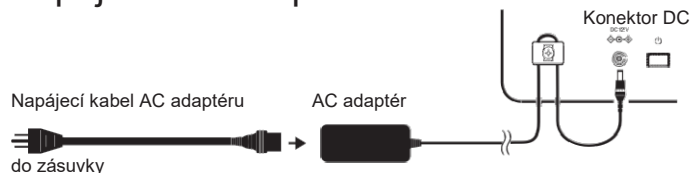

DUOPHONIC SYNTHSIZER

ARP ODYSSEY FS

Uživatelský manuál

Úvod

Děkujeme za zakoupení Korg ARP ODYSSEY FS. Abyste si je bez problémů užívali, přečtěte si tento manuál pečlivě a používejte produkt správně. Ponechte si manuál po ruce i pro další použití.

ARP ODYSSEY FS je reinkarnací originálního ARP ODYSSEY FS, který vstoupil na trh v r. 1972. ARP ODYSSEY FS využívá analogový obvod, který věrně vytváří zvuk a charakteristiky legendárního nástroje.

© 2016 KORG INC.

Vydáno 28/10/2016

Seznámení s ARP ODYSSEY FS

Veškerá upozornění, funkce a operace ARP ODYSSEY FS jsou shodné s ARP ODYSSEY. Nahlédněte do „Uživatelského manuálu ARP ODYSSEY“. Avšak zapojení AC adaptéru a níže uvedené specifikace se liší. Je také několik odlišností v MIDI specifikaci (např. u kontrolerů Pitch Bend a Reset All). Podrobnější informace zjistíte v „Tabulce MIDI implementace“, po stažení z webové stránky Korg.

Zapojení AC adaptéru

Specifikace

Klaviatura:	37 kláves (standardní velikost, dynamika ani aftertouch nejsou podporovány)
Rozměry:	581 (Š) x 467 (H) x 164 (V) mm 22.87 (W) x 18.39 (D) x 6.46 (H) inches
Hmotnost:	7,4 kg / 16,31 lbs.
Zdroj napájení:	AC adaptér DC 12 V (⚡)

* Specifikace a vzhled jsou předmětem změn bez předchozího upozornění.

Výhradní distributor KORG pro ČR a SR:

MUSIC PARK, Na Hraničkách 36, 682 01 Vyškov
Tel.: +420 517 333 993, www.music-park.cz
www.facebook.com/musicparkcz
www.facebook.com/KORG.cz